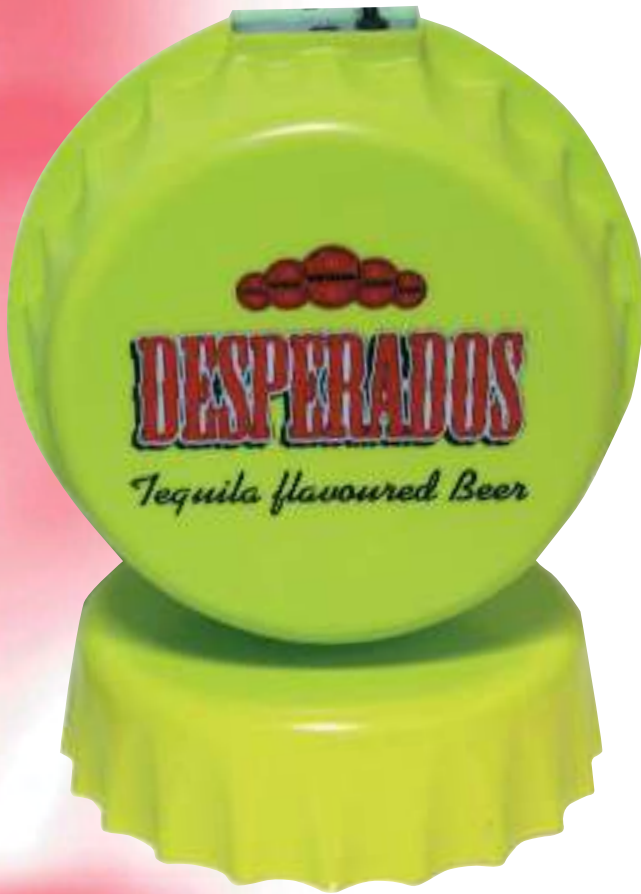

VIŠEČI DISPLAY

750000

Stropni display

Osvetljeni stropni display.