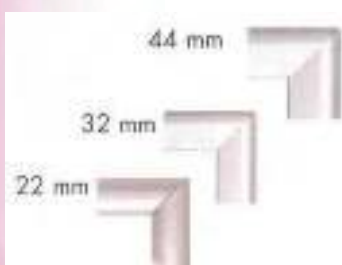

115401,-02,-05,-06

Stenski okvir klip - klap

Stenski okvir iz eloksiranega aluminija.

Standardna širina profila je 32 mm.

Ostale širine profila: 22 in 44 mm.

Dimenzija: A1, A2, A3, A4, 100x70 in 50x70 cm.

Barva: vse RAL barve.