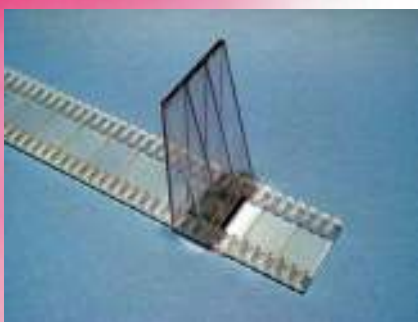

440170

Stopničasta letev

Stopničasta letev služi za vodilo naslona, ki služi pokončni drži izdelkov.

Nastavljiva je po dolžini: 165, 220, 264, 319, 363, 418, 462, 517 mm.

Širina: 56,5 mm.

Barva: prozorna.

440171

Naslon

Služi v kombinaciji s stopničastjo letvijo.

Barva: prozorna.

44xxx2

Naslon na vlek

Izdelke se povleče v ospredje police z nastavkom za vlek.

Širina: 50 mm.

Dolžina: 185 do 585 mm.

Korak dolžine: 25 mm.

Barva: prozorna.

Barva: prozorna.

44xxx3

Naslon na vlek

Izdelke se povleče v ospredje police z nastavkom za vlek.

Širina: 25 mm.

Dolžina: 185 do 585 mm.

Korak dolžine: 25 mm.

Barva: prozorna.

Barva: prozorna.