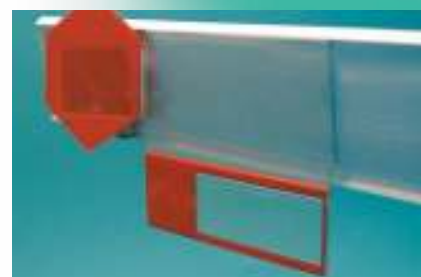

Regalna markacija

Potiskana regalna markacija.

Velikost: po naročilu.

Tisk: po predlogi naročnika ali naše oblikovanje.